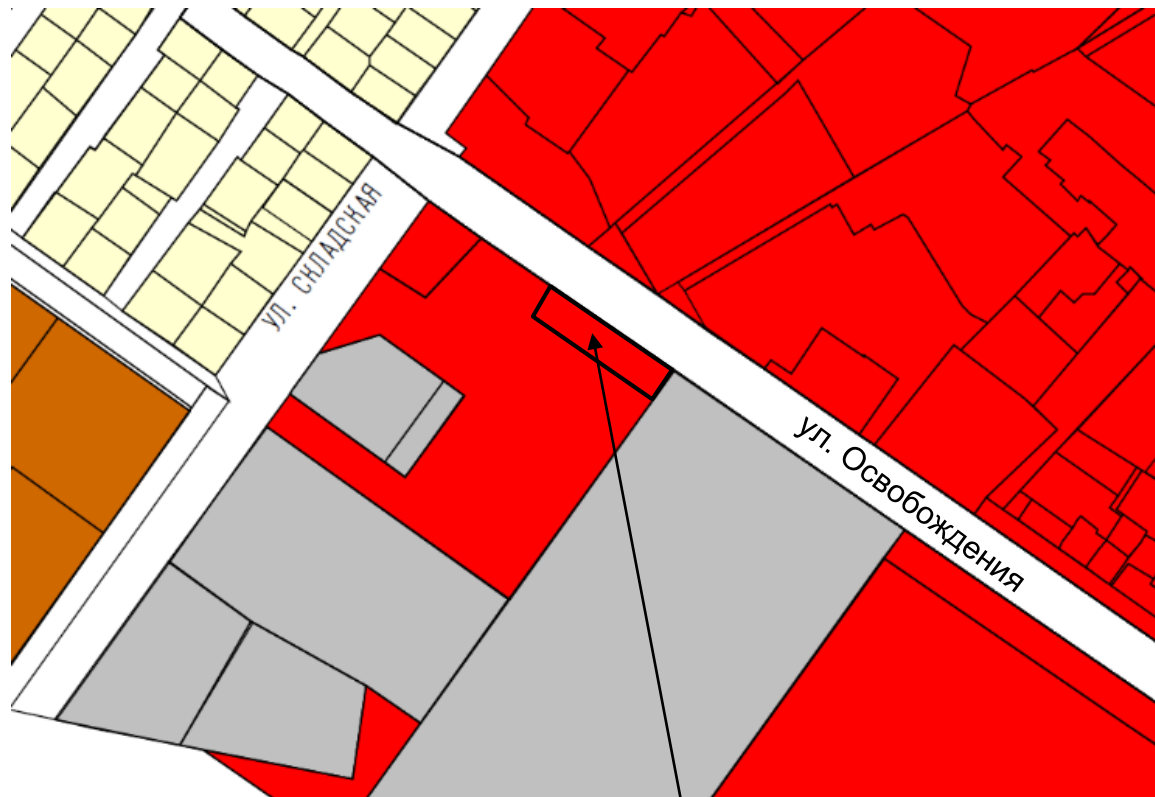

# ФРАГМЕНТ КАРТЫ ГРАДОСТРОИТЕЛЬНОГО ЗОНИРОВАНИЯ ГОРОДА ТВЕРИ

## Границы территориальных зон

Правил землепользования и застройки города Твери, утверждённых решением Тверской городской Думы от 02.07.2003 № 71

земельный участок с кадастровым номером 69:40:0300159:2782

### Виды территориальных зон

#### Жилые зоны

-  Ж-1. Зона индивидуальной жилой застройки
-  Ж-2. Зона малоэтажной жилой застройки
-  Ж-3. Зона среднеэтажной жилой застройки (не выше 8 этажей)
-  Ж-4. Зона многоэтажной (высотной) жилой застройки (9 этажей и выше)
-  ПЗ. Зона перспективной застройки
-  Ж-сд. Зона садоводства и дачного хозяйства